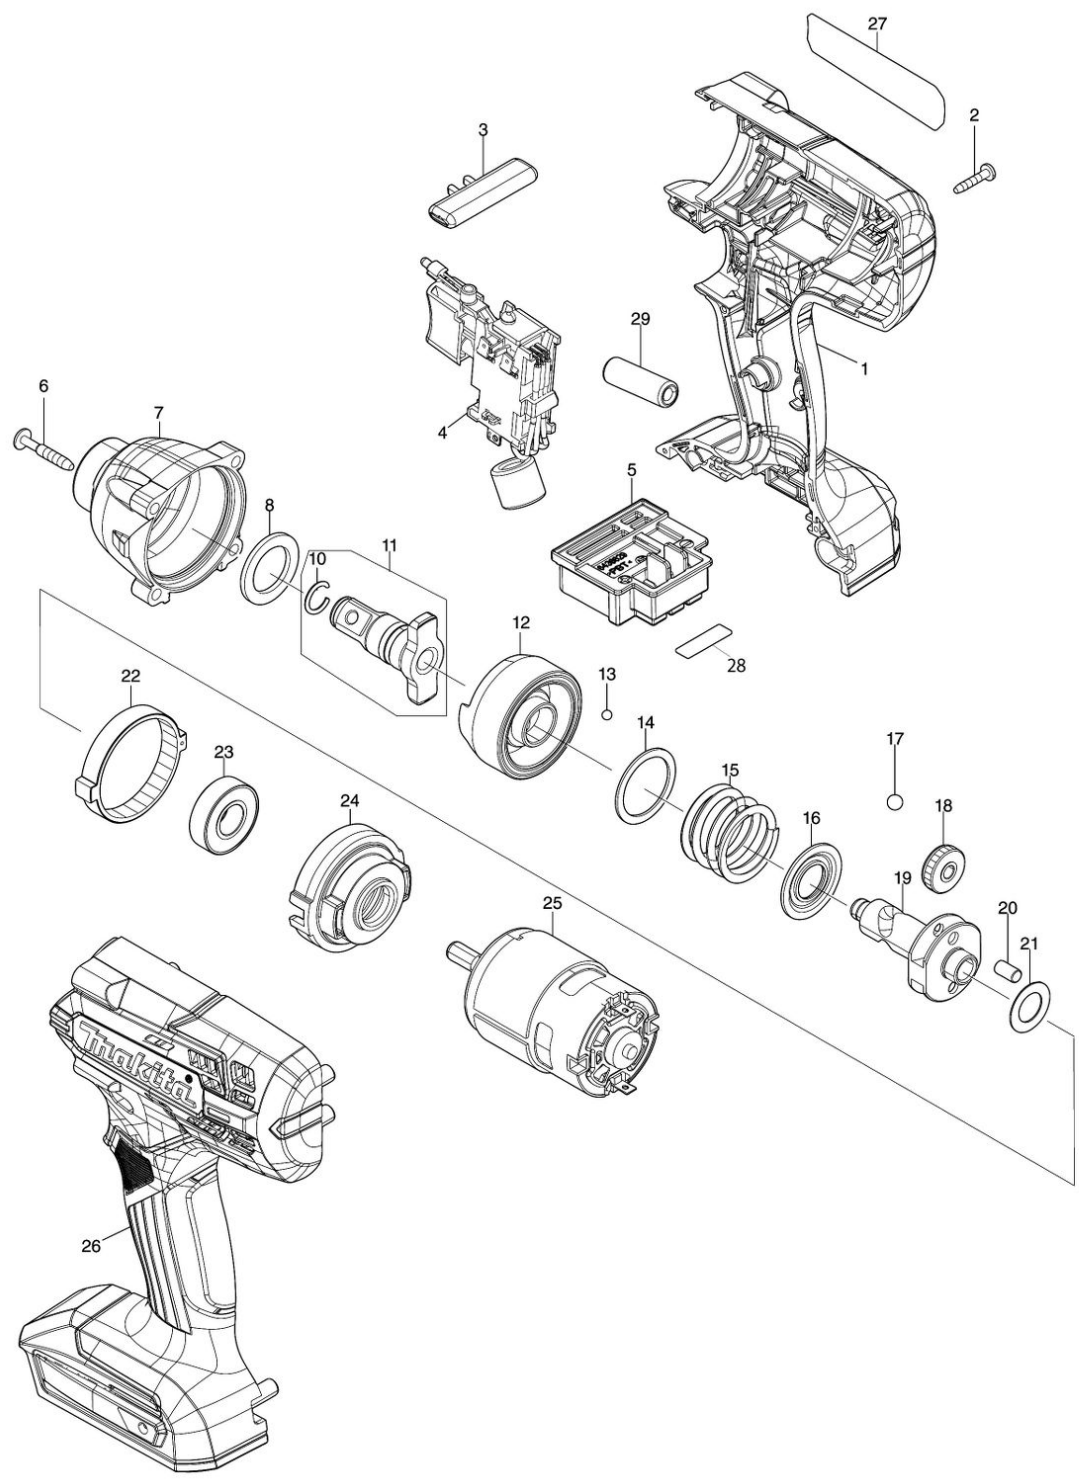

Model No.TW202D CORDLESS IMPACT WRENCH

Nr.	Part nr.	Name
001	183X47-4	Behuizing TW202D
001C10	252126-6	Borgmoer M4X7Mm Mt070
002	266429-2	Tapschroef 3X16 P
003	452399-3	L/R Schakelknop Mt070
004	632U40-2	Schakelaar TW202D
005	643862-9	Aansluitunit Df457
006	266374-1	Tapschroef 4X25 Ga7020
007	141M84-8	Slaghuis TW202D
008	261151-6	Nylon Ring 19 Btd134
010	231907-1	Borgring 10 Dtw190/6904
011	135796-5	Aambeeld Dtw190 A
012	326110-8	Slagstuk Td126D/127D
013	216040-0	Stalen Kogel 3.5 A
014	267175-0	Platte Ring 24 Btd132
015	233430-2	Drukveer 24 Btd130F
016	267766-7	Schotelring 14
017	216041-8	Stalen Kogel 5.6 A
018	227362-3	Tandwiel 22 Btd132 A
019	326109-3	As Td126D/127D
020	256253-1	Pen 5 6908Dwa
021	267212-0	Sluiring 12 Td126
022	227279-0	Intern Tandwiel 51 Td126D
023	210107-6	KOGELLAGER 6001ZZ GD0800C P
024	453056-6	Tandwielkast Td126D/127D
025	629199-8	Motor 18V Dtw190
026	183X47-4	Behuizing TW202D
026C10	252126-6	Borgmoer M4X7Mm Mt070
027	8586M3-3	Naamplaat TW202D
028	8586M7-5	Label serienr. TW202D
029	688165-4	Lijn Filter Bub360/Bdf453